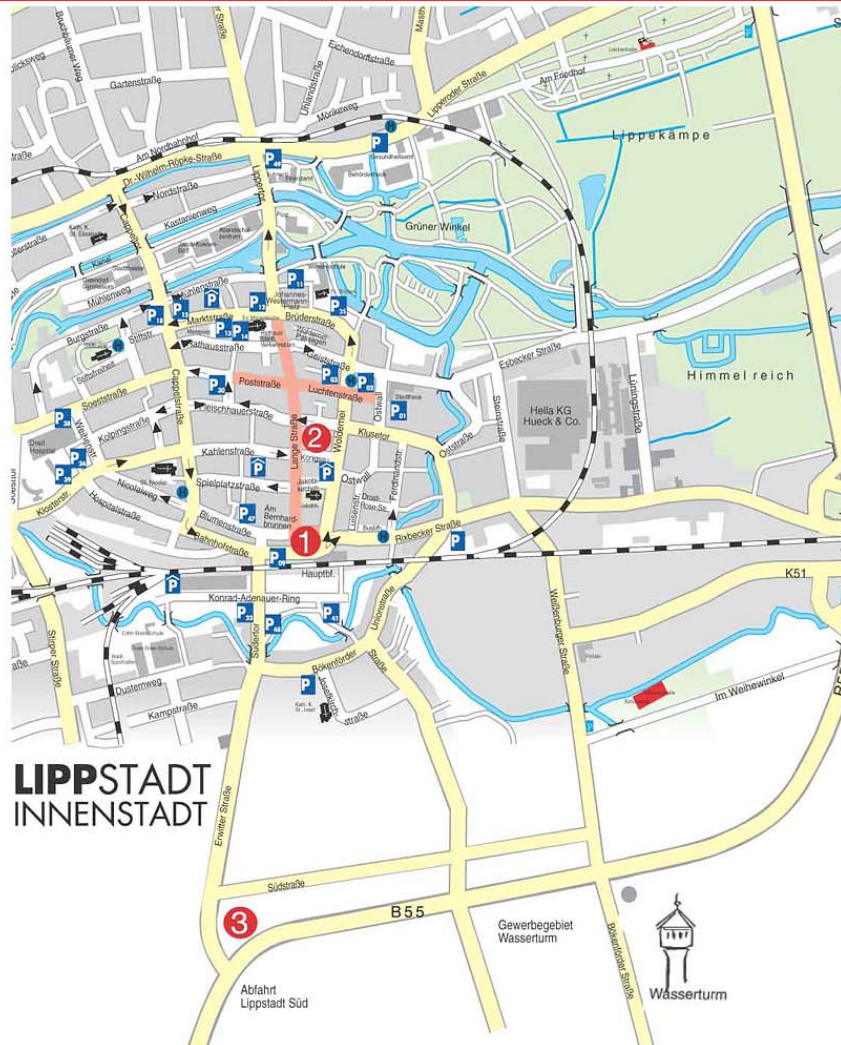

3 ADRESSEN FÜR SCHUHE

1 Schuhhaus Zahn, Lippstadts größtes Schuhhaus
59555 Lippstadt · Am Bernhardbrunnen 1-3
Telefon 0 29 41. 40 19
Mo. - Fr. 9.30 Uhr - 19.00 Uhr · Sa. 9.30 - 18.00 Uhr

2 Zahn Schuherlebnis
59555 Lippstadt · Lange Straße 43
Telefon 0 29 41.79 90 7
Mo. - Fr. 9.30 Uhr - 19.00 Uhr · Sa. 9.30 - 18.00 Uhr

3 Schuhprofi im Hit Markt
59557 Lippstadt · Planckstraße 1
Telefon 0 29 41. 92 40 03
Täglich 8.00 - 20.00 Uhr

www.schuhhaus-zahn.de